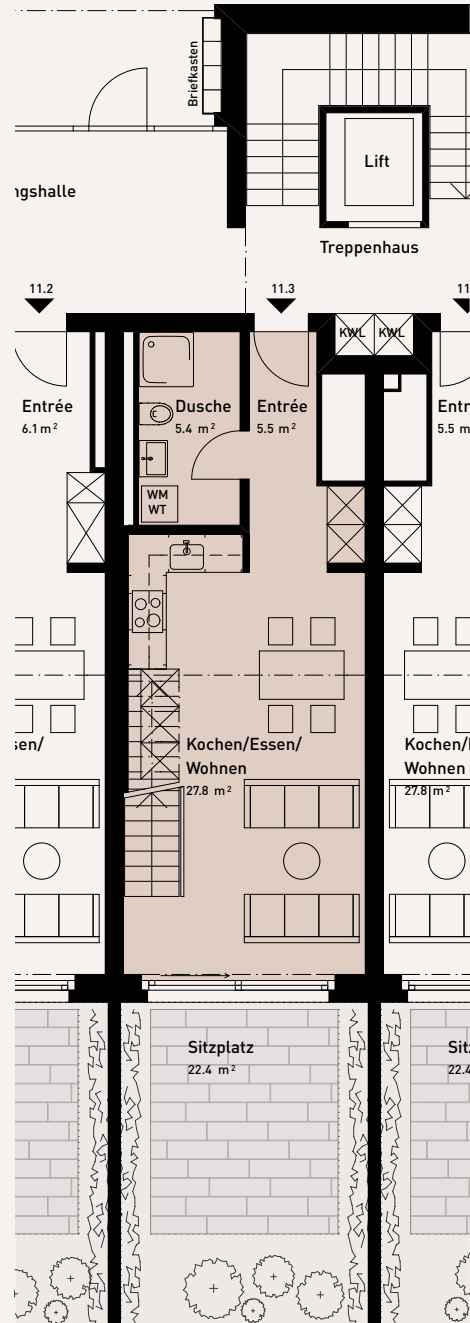

11

Lauried

Wohnung	0003
Geschoss	EG (Maisonette)
Zimmer	2,5
Wohnfläche	60 m²
Aussenfläche	38 m²
Miete (exkl. NK)	1'820.-
Nebenkosten	170.-

Alle Angaben ohne Gewähr

Erdgeschoss

Obergeschoss