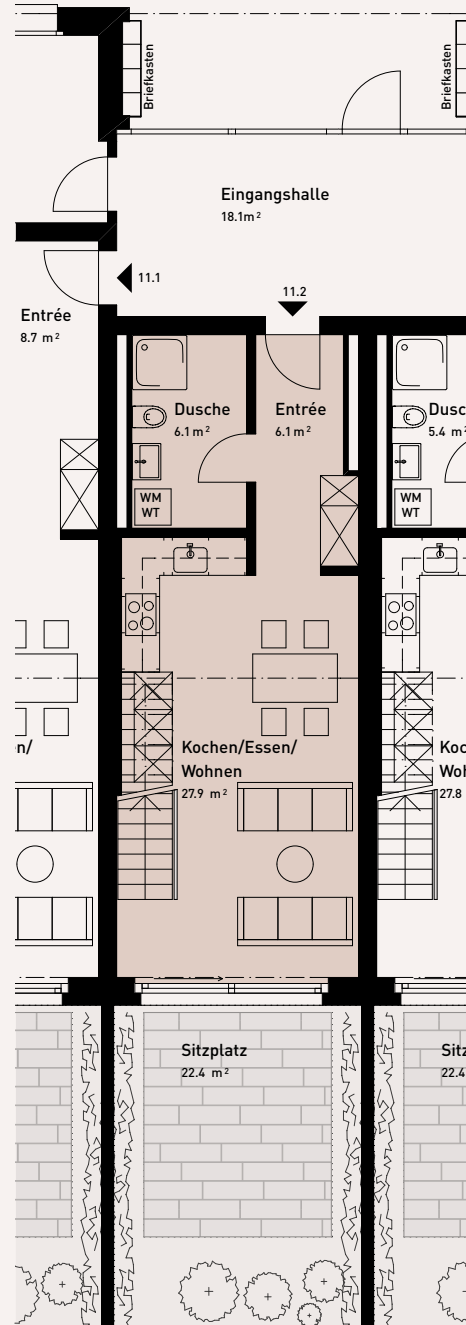

11

Lauried

Wohnung	0002
Geschoss	EG (Maisonette)
Zimmer	2,5
Wohnfläche	63 m²
Aussenfläche	38 m²
Miete (exkl. NK)	1'860.-
Nebenkosten	170.-

Alle Angaben ohne Gewähr

Erdgeschoss

Obergeschoss