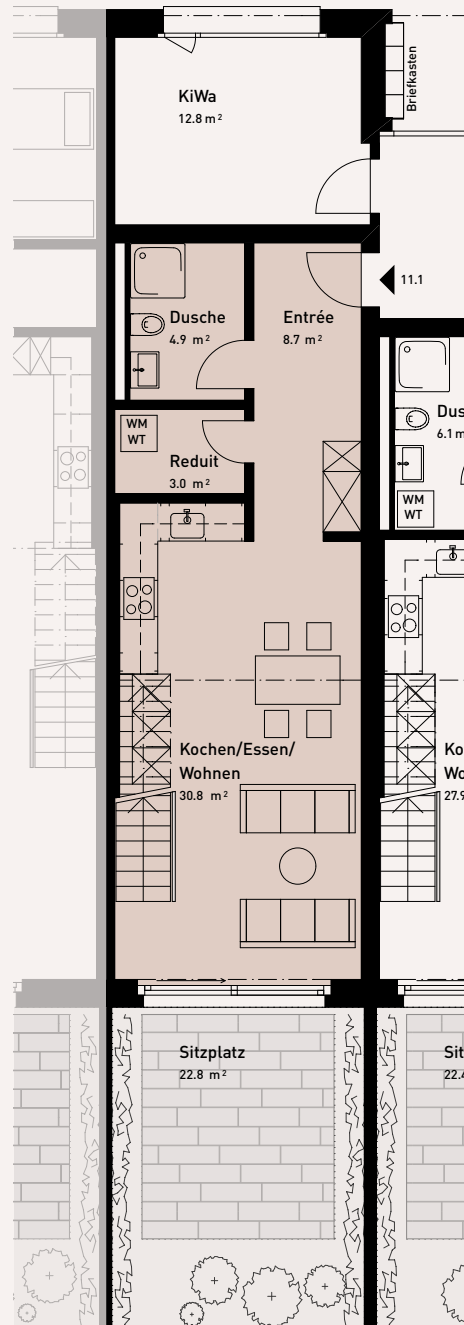

# 11

## Lauried

Wohnung	<b>0001</b>
Geschoss	<b>EG (Maisonette)</b>
Zimmer	<b>2,5</b>
Wohnfläche	<b>71 m<sup>2</sup></b>
Aussenfläche	<b>39 m<sup>2</sup></b>
Miete (exkl. NK)	<b>1'960.-</b>
Nebenkosten	<b>200.-</b>

### Erdgeschoss

### Obergeschoss